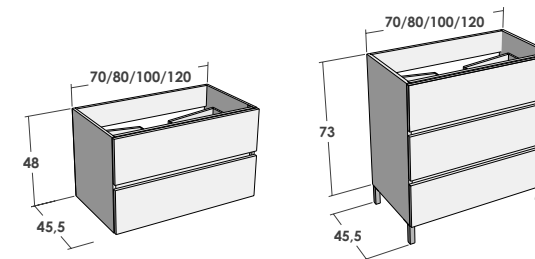

BASI PORTALAVABO
Sink units