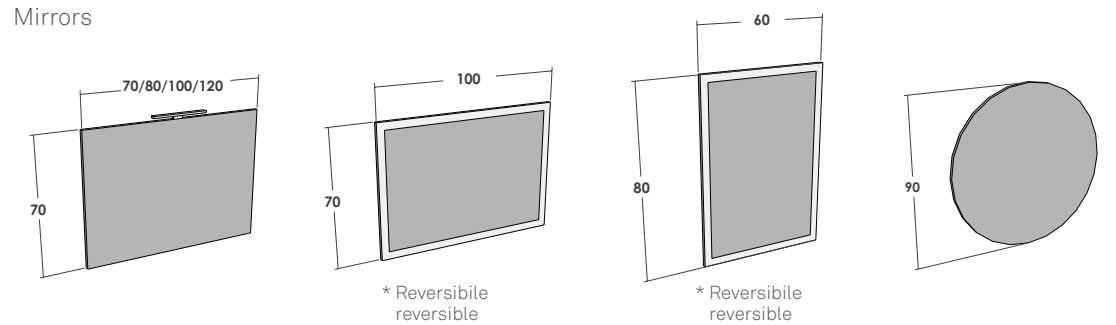

BASI PORTALAVABO
Sink units

TOP LAVABI IN CERAMICA
Ceramic Washbasin top

COLONNA
High cabinet

SPECCHIERE
Mirrors