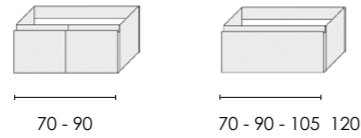

PORTALAVABO SOSPESI _ wall-mounted sink unit

H. 24

PROF. 45,5/50,5
DEPTH 45,5/50,5

H. 36

PROF. 45,5/50,5
DEPTH 45,5/50,5

H. 48

PROF. 36/45,5/50,5
DEPTH 36/45,5/50,5

H. 60

PROF. 45,5/50,5
DEPTH 45,5/50,5

BASI SOSPESI _ wall-mounted base cabinets

H. 24

PROF. 36/45,5/50,5
DEPTH 36/45,5/50,5

H. 36

PROF. 36/45,5/50,5
DEPTH 36/45,5/50,5

H. 48

PROF. 36/45,5/50,5
DEPTH 36/45,5/50,5