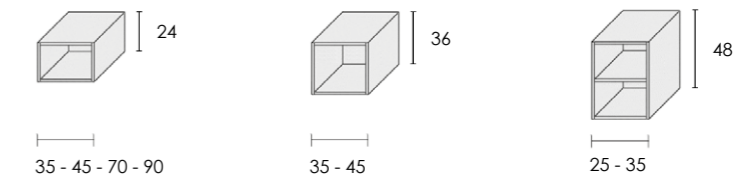

H. 60

PROF. 45,5/50,5
DEPTH 45,5/50,5

ELEMENTI A GIORNO _ open elements

PENSILI A GIORNO PROF.18
OPEN WALL CABINETS DEPTH 18

ELEMENTI A GIORNO IN METALLO PROF. 13
METAL OPEN WALL ELEMENTS DEPTH 13

BASI A GIORNO PROF. 36/45,5/50,5
OPEN BASE CABINETS DEPTH 36/45,5/50,5