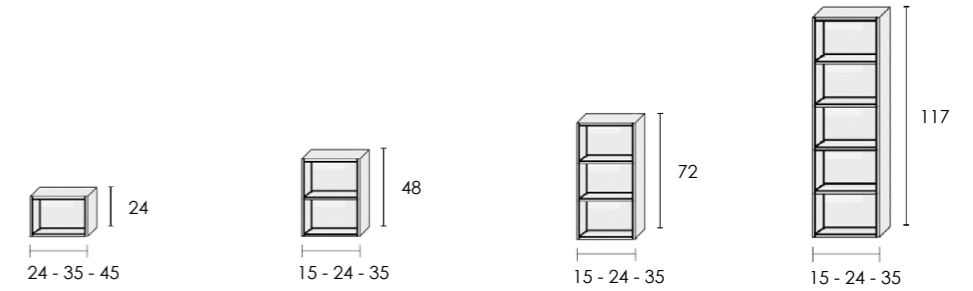

PORTALAVABO SOSPESI _ wall-mounted sink unit

H. 24

PROF. 45,5/50,5
DEPTH 45,5/50,5

H. 36

PROF. 45,5/50,5
DEPTH 45,5/50,5

H. 48

PROF. 36/45,5/50,5
DEPTH 36/45,5/50,5

H. 60

PROF. 45,5/50,5
DEPTH 45,5/50,5

BASI SOSPESI _ wall-mounted base cabinets

H. 24

PROF. 36/45,5/50,5
DEPTH 36/45,5/50,5

H. 36

PROF. 36/45,5/50,5
DEPTH 36/45,5/50,5

H. 48

PROF. 36/45,5/50,5
DEPTH 36/45,5/50,5

H. 60

PROF. 45,5/50,5
DEPTH 45,5/50,5

ELEMENTI A GIORNO _ open elements

PENSILI A GIORNO PROF.18
OPEN WALL CABINETS DEPTH 18

ELEMENTI A GIORNO IN METALLO PROF. 13
METAL OPEN WALL ELEMENTS DEPTH 13

BASI A GIORNO PROF. 36/45,5/50,5
OPEN BASE CABINETS DEPTH 36/45,5/50,5