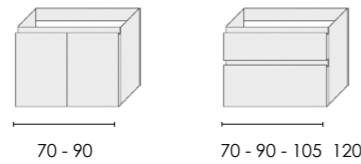

PORTALAVABO SOSPESI _ wall-mounted sink unit

H. 24

PROF. 45,5/50,5
DEPTH 45,5/50,5

H. 36

PROF. 45,5/50,5
DEPTH 45,5/50,5

H. 48

PROF. 36/45,5/50,5
DEPTH 36/45,5/50,5

H. 60

PROF. 45,5/50,5
DEPTH 45,5/50,5

BASI SOSPESI _ wall-mounted base cabinets

H. 24

PROF. 36/45,5/50,5
DEPTH 36/45,5/50,5

H. 36

PROF. 36/45,5/50,5
DEPTH 36/45,5/50,5

H. 48

PROF. 36/45,5/50,5
DEPTH 36/45,5/50,5