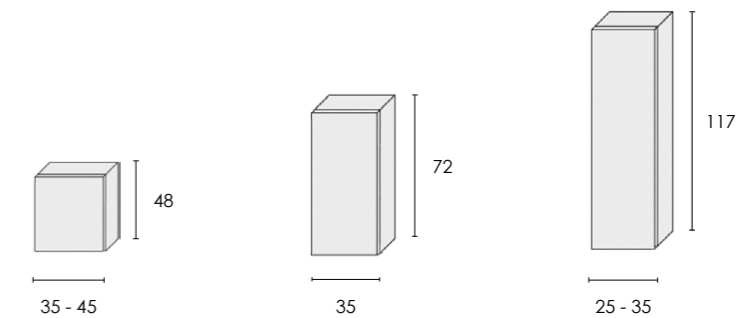

PENSILI E COLONNE _ wall cabinets and high wall cabinet

PROF. 20
DEPTH 20