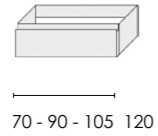

PORTALAVABO SOSPESI _ wall-mounted sink unit

H. 24

PROF. 45,5/50,5
DEPTH 45,5/50,5

H. 36

PROF. 45,5/50,5
DEPTH 45,5/50,5

H. 48

PROF. 36/45,5/50,5
DEPTH 36/45,5/50,5

H. 60

PROF. 45,5/50,5
DEPTH 45,5/50,5

BASI SOSPESI _ wall-mounted base cabinets

H. 24

PROF. 36/45,5/50,5
DEPTH 36/45,5/50,5

H. 36

PROF. 36/45,5/50,5
DEPTH 36/45,5/50,5

H. 48

PROF. 36/45,5/50,5
DEPTH 36/45,5/50,5