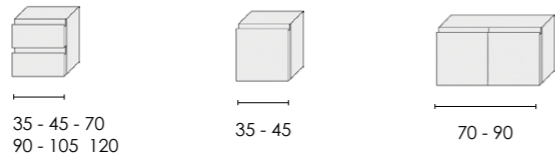

PORTALAVABO SOSPESI _ wall-mounted sink unit

H. 24

PROF. 45,5/50,5
DEPTH 45,5/50,5

H. 36

PROF. 45,5/50,5
DEPTH 45,5/50,5

H. 48

PROF. 36/45,5/50,5
DEPTH 36/45,5/50,5

H. 60

PROF. 45,5/50,5
DEPTH 45,5/50,5

BASI SOSPESI _ wall-mounted base cabinets

H. 24

PROF. 36/45,5/50,5
DEPTH 36/45,5/50,5

H. 36

PROF. 36/45,5/50,5
DEPTH 36/45,5/50,5

H. 48

PROF. 36/45,5/50,5
DEPTH 36/45,5/50,5

H. 60

PROF. 45,5/50,5
DEPTH 45,5/50,5

ELEMENTI A GIORNO _ open elements

PENSILI A GIORNO PROF.18
OPEN WALL CABINETS DEPTH 18

ELEMENTI A GIORNO IN METALLO PROF. 13
METAL OPEN WALL ELEMENTS DEPTH 13

BASI A GIORNO PROF. 36/45,5/50,5
OPEN BASE CABINETS DEPTH 36/45,5/50,5