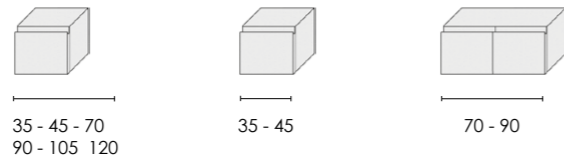

PORTALAVABO SOSPESI _ wall-mounted sink unit

H. 24

PROF. 45,5/50,5
DEPTH 45,5/50,5

H. 36

PROF. 45,5/50,5
DEPTH 45,5/50,5

H. 48

PROF. 36/45,5/50,5
DEPTH 36/45,5/50,5

H. 60

PROF. 45,5/50,5
DEPTH 45,5/50,5

BASI SOSPESI _ wall-mounted base cabinets

H. 24

PROF. 36/45,5/50,5
DEPTH 36/45,5/50,5

H. 36

PROF. 36/45,5/50,5
DEPTH 36/45,5/50,5

H. 48

PROF. 36/45,5/50,5
DEPTH 36/45,5/50,5

H. 60

PROF. 45,5/50,5
DEPTH 45,5/50,5

ELEMENTI A GIORNO _ open elements

PENSILI A GIORNO PROF.18
OPEN WALL CABINETS DEPTH 18

ELEMENTI A GIORNO IN METALLO PROF. 13
METAL OPEN WALL ELEMENTS DEPTH 13

BASI A GIORNO PROF. 36/45,5/50,5
OPEN BASE CABINETS DEPTH 36/45,5/50,5