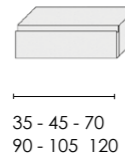

PORTALAVABO SOSPESI _ wall-mounted sink unit

H. 24

PROF. 45,5/50,5
DEPTH 45,5/50,5

H. 36

PROF. 45,5/50,5
DEPTH 45,5/50,5

H. 48

PROF. 36/45,5/50,5
DEPTH 36/45,5/50,5

H. 60

PROF. 45,5/50,5
DEPTH 45,5/50,5

BASI SOSPESI _ wall-mounted base cabinets

H. 24

PROF. 36/45,5/50,5
DEPTH 36/45,5/50,5

H. 36

PROF. 36/45,5/50,5
DEPTH 36/45,5/50,5

H. 48

PROF. 36/45,5/50,5
DEPTH 36/45,5/50,5