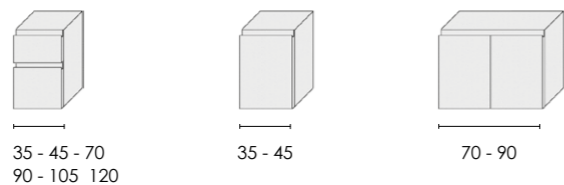

PORTALAVABO SOSPESI _ wall-mounted sink unit

H. 24

PROF. 45,5/50,5
DEPTH 45,5/50,5

H. 36

PROF. 45,5/50,5
DEPTH 45,5/50,5

H. 48

PROF. 36/45,5/50,5
DEPTH 36/45,5/50,5

H. 60

PROF. 45,5/50,5
DEPTH 45,5/50,5

BASI SOSPESI _ wall-mounted base cabinets

H. 24

PROF. 36/45,5/50,5
DEPTH 36/45,5/50,5

H. 36

PROF. 36/45,5/50,5
DEPTH 36/45,5/50,5

H. 48

PROF. 36/45,5/50,5
DEPTH 36/45,5/50,5

H. 60

PROF. 45,5/50,5
DEPTH 45,5/50,5

ELEMENTI A GIORNO _ open elements

PENSILI A GIORNO PROF.18
OPEN WALL CABINETS DEPTH 18

ELEMENTI A GIORNO IN METALLO PROF. 13
METAL OPEN WALL ELEMENTS DEPTH 13

BASI A GIORNO PROF. 36/45,5/50,5
OPEN BASE CABINETS DEPTH 36/45,5/50,5