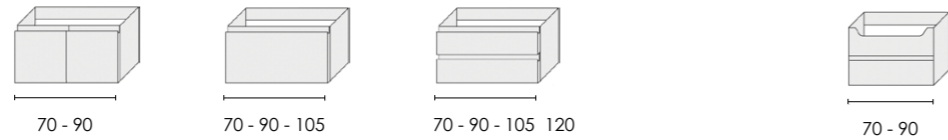

PORTALAVABO SOSPESI _ wall-mounted sink unit

H. 24

PROF. 45,5/50,5
DEPTH 45,5/50,5

H. 36

PROF. 45,5/50,5
DEPTH 45,5/50,5

H. 48

PROF. 36/45,5/50,5
DEPTH 36/45,5/50,5

H. 60

PROF. 45,5/50,5
DEPTH 45,5/50,5

BASI SOSPESI _ wall-mounted base cabinets

H. 24

PROF. 36/45,5/50,5
DEPTH 36/45,5/50,5

H. 36

PROF. 36/45,5/50,5
DEPTH 36/45,5/50,5

H. 48

PROF. 36/45,5/50,5
DEPTH 36/45,5/50,5