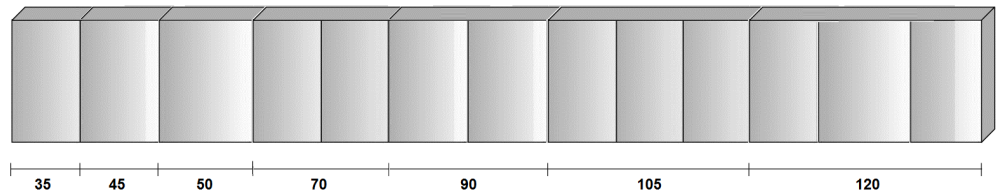

PENSILI - WALL CABINETS

ELEMENTI A GIORNO - WALL OPEN ELEMENTS

Altezza cm. 48 / 72.
Profondità cm. 20.

Height 48 / 72 cm.
Depth 20 cm.

Altezza cm. 24 / 72.
Profondità cm. 18.

Height 24 / 72 cm.
Depth 18 cm.

SPECCHI - MIRRORS

SPECCHI CONTENITORI - MIRROR COMPARTMENT

Altezza cm. 72 - cm.90.
Height 72 cm. - 90 cm.

Altezza cm. 72.
Profondità cm. 16.

Height 72 cm.
Depth 16 cm.

COLONNE SOSPSE - HIGH CABINETS

ELEMENTI A GIORNO - WALL OPEN ELEMENTS

Altezza cm. 117 / 165.
Profondità cm. 20 / 35.

Height 117 / 165 cm.
Depth 20 / 35 cm.

Altezza cm. 117.
Profondità cm. 18.

Height 117 cm.
Depth 18 cm.

BASI SOSPESE - WALL-MOUNTED BASE UNITS

Altezza cm. 24 / 48.
Profondità cm. 35 / 50.

Height 24 / 48 cm.
Depth 35 / 50 cm.

Altezza cm. 48.
Profondità cm. 35 > 0.

Height 48 cm.
Depth 35 > 0 cm.

PORTALAVABO SOSPESE - WALL-MOUNTED SINK UNITS

Altezza cm. 24 / 48.
Profondità cm. 35 / 50.

Height 24 / 48 cm.
Depth 35 / 50 cm.