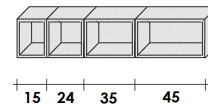

PENSILI - WALL CABINETS

ELEMENTI A GIORNO - WALL OPEN ELEMENTS

Altezza cm. 48 / 72.
Profondità cm. 20.

Height 48 / 72 cm.
Depth 20 cm.

Altezza cm. 24 / 72.
Profondità cm. 18.

Height 24 / 72 cm.
Depth 18 cm.

SPECCHI - MIRRORS

SPECCHI CONTENITORI - MIRROR COMPARTMENT

Altezza cm. 72 - cm.90.
Height 72 cm. - 90 cm.

Altezza cm. 72.
Profondità cm. 16.

Height 72 cm.
Depth 16 cm.

COLONNE SOSPSE - HIGH CABINETS

ELEMENTI A GIORNO - WALL OPEN ELEMENTS

Altezza cm. 117 / 165.
Profondità cm. 20 / 35.

Height 117 / 165 cm.
Depth 20 / 35 cm.

Altezza cm. 117.
Profondità cm. 18.

Height 117 cm.
Depth 18 cm.

BASI SOSPESE - WALL-MOUNTED BASE UNITS

Altezza cm. 24 / 48.
Profondità cm. 35 / 50.

Height 24 / 48 cm.
Depth 35 / 50 cm.

Altezza cm. 48.
Profondità cm. 35 > 0.

Height 48 cm.
Depth 35 > 0 cm.

PORTALAVABO SOSPESE - WALL-MOUNTED SINK UNITS

Altezza cm. 24 / 48.
Profondità cm. 35 / 50.

Height 24 / 48 cm.
Depth 35 / 50 cm.