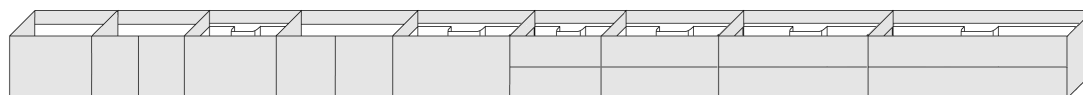

SPECCHI - MIRRORS

SPECCHI CONTENITORI - MIRROR COMPARTMENT

Altezza cm. 72 - cm.90.
Height 72 cm. - 90 cm.

Altezza cm. 72.
Profondità cm. 16.

Height 72 cm.
Depth 16 cm.

COLONNE SOSPSE - HIGH CABINETS

ELEMENTI A GIORNO - WALL OPEN ELEMENTS

Altezza cm. 117 / 165.
Profondità cm. 20 / 35.

Height 117 / 165 cm.
Depth 20 / 35 cm.

Altezza cm. 117.
Profondità cm. 18.

Height 117 cm.
Depth 18 cm.

BASI SOSPESE - WALL-MOUNTED BASE UNITS

Altezza cm. 24 / 48.
Profondità cm. 35 / 50.

Height 24 / 48 cm.
Depth 35 / 50 cm.

Altezza cm. 48.
Profondità cm. 35 > 0.

Height 48 cm.
Depth 35 > 0 cm.

PORTALAVABO SOSPESE - WALL-MOUNTED SINK UNITS

Altezza cm. 24 / 48.
Profondità cm. 35 / 50.

Height 24 / 48 cm.
Depth 35 / 50 cm.

BASE PORTALAVATRICE - WASHING-MACHINE CABINET

Altezza cm. 86.
Profondità cm. 50/65.

Height 86 cm.
Depth 50/65 cm.